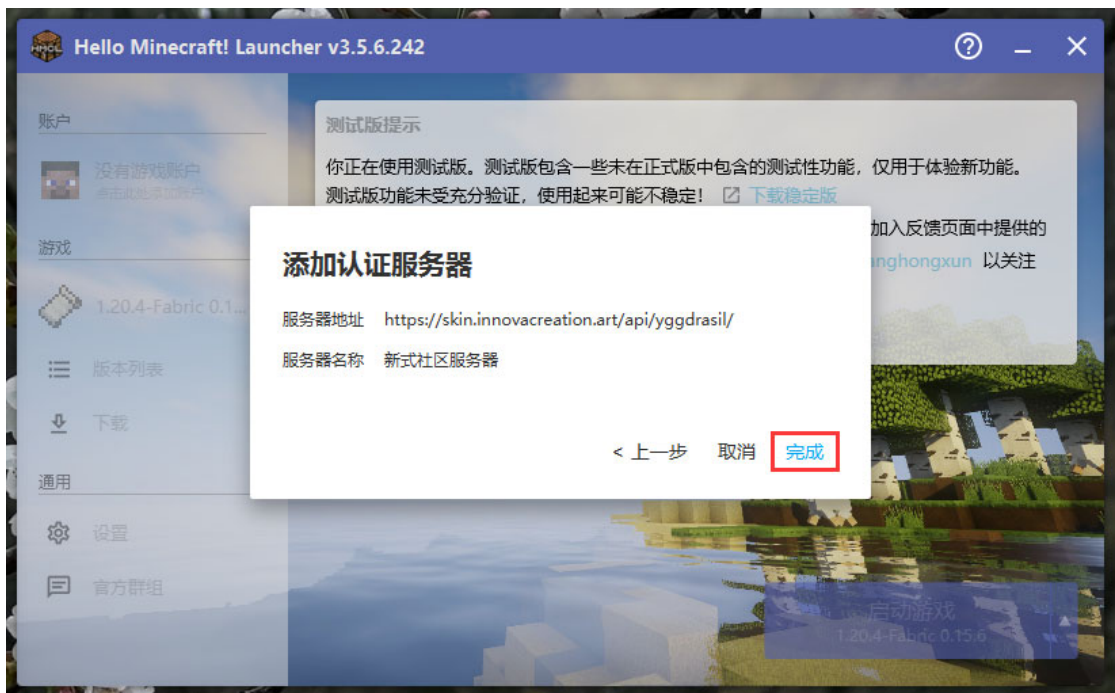

打开 PCL，并返回刚刚打开的网页，点按红框部分（不要放手），拖动至 PCL 启动器

此时 PCL 会跳出小窗口，点击确定

此时输入刚刚在皮肤站注册的帐号与密码

输入完毕，点击启动

HMCL 用法:

打开 HMCL，并返回皮肤站网页，点按红框部分（不要放手），拖动至 HMCL 启动器

此时 HMCL 会跳出小窗口，点击完成

点击红框添加游戏账户

此时输入刚刚在皮肤站注册的帐号与密码

登录后返回主界面，点击启动游戏

3.进入游戏，加入服务器

点击添加服务器

输入服务器 IP: new.innovacreation.art:10052, 再点击完成

点击即可入服参观

4.问：我想进入衢州参观，应该怎么去呢？

答：请跟随图片来操作