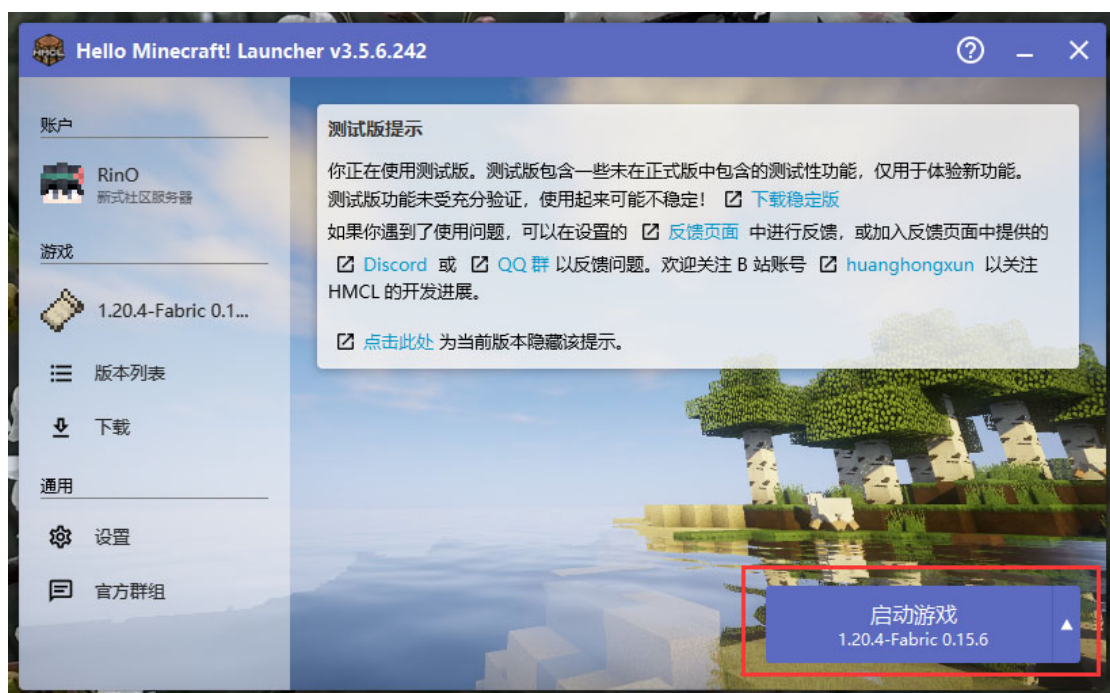

打开 PCL，并返回刚刚打开的网页，点按红框部分（不要放手），拖动至 PCL 启动器

此时 PCL 会跳出小窗口，点击确定

此时输入刚刚在皮肤站注册的帐号与密码

输入完毕，点击启动

HMCL 用法:

打开 HMCL，并返回皮肤站网页，点按红框部分（不要放手），拖动至 HMCL 启动器

此时 HMCL 会跳出小窗口，点击完成

点击红框添加游戏账户

此时输入刚刚在皮肤站注册的帐号与密码

登录后返回主界面，点击启动游戏

3.进入游戏，加入服务器

点击添加服务器

输入服务器 IP: new.innovacreation.art:10052, 再点击完成

点击即可入服参观

4.问：我想进入衢州参观，应该怎么去呢？

答：请跟随图片来操作

跟随红色箭头，右键与 NPC 进行交互

打开聊天框，指针点击该选项

继续点击选项以完成交互，随后 NPC 会进行传送操作，接下来所有的 NPC 都沿用此交互方法，直到最后一位

与最后一位接待人员 NPC 完成交互，将会被传送

传送到此处，请向前走到门口

在门口向前走，你将会被传送到大厅门口，请继续向前走

进门后向右，即可看到接待 NPC，右键交互，你将会被传送到衢州

到达目的地，请点击告示牌传送并参观