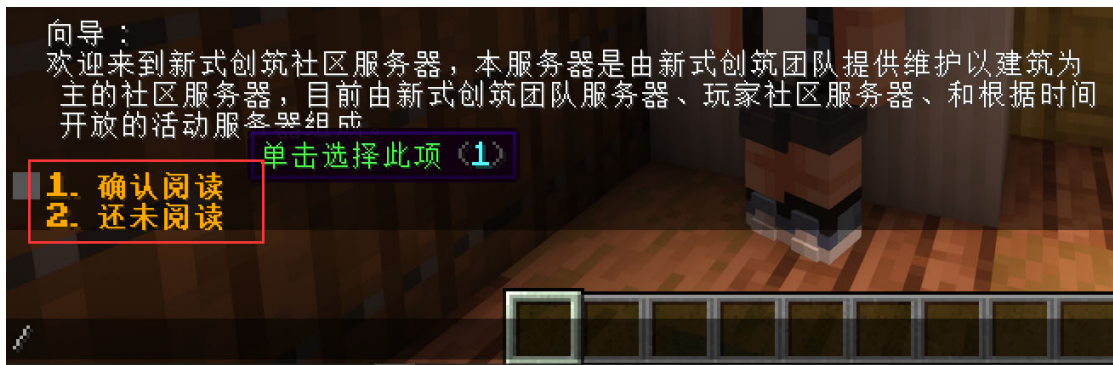

打开 PCL，并返回刚刚打开的网页，点按红框部分（不要放手），拖动至 PCL 启动器

此时 PCL 会跳出小窗口，点击确定

此时输入刚刚在皮肤站注册的帐号与密码

输入完毕，点击启动

HMCL 用法:

打开 HMCL，并返回皮肤站网页，点按红框部分（不要放手），拖动至 HMCL 启动器

此时 HMCL 会跳出小窗口，点击完成

点击红框添加游戏账户

此时输入刚刚在皮肤站注册的帐号与密码

登录后返回主界面，点击启动游戏

3.进入游戏，加入服务器

点击添加服务器

输入服务器 IP: new.innovacreation.art:10052, 再点击完成

点击即可入服参观

4.问：我想进入衢州参观，应该怎么去呢？

答：请跟随图片来操作

跟随红色箭头，右键与 NPC 进行交互

打开聊天框，指针点击该选项

继续点击选项以完成交互，随后 NPC 会进行传送操作，接下来所有的 NPC 都沿用此交互方法，直到最后一位

与最后一位接待人员 NPC 完成交互，将会被传送

传送到此处，请向前走到门口

在门口向前走，你将会被传送到大厅门口，请继续向前走

进门后向右，即可看到接待 NPC，右键交互，你将会被传送到衢州

到达目的地，请点击告示牌传送并参观