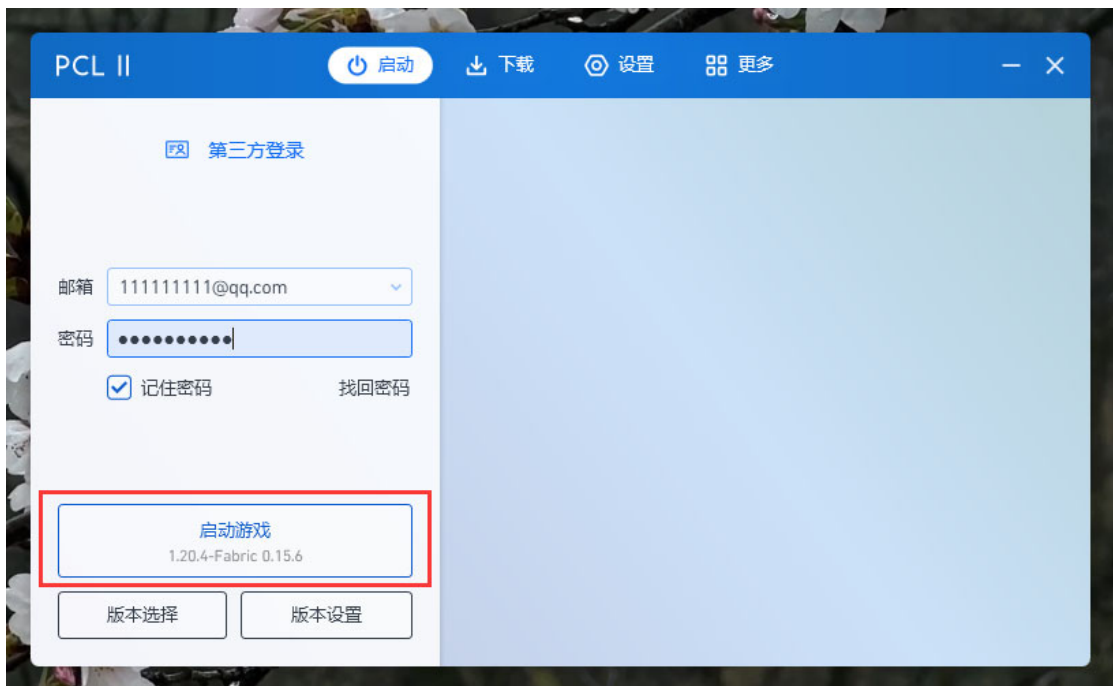

打开 PCL，并返回刚刚打开的网页，点按红框部分（不要放手），拖动至 PCL 启动器

此时 PCL 会跳出小窗口，点击确定

此时输入刚刚在皮肤站注册的帐号与密码

输入完毕，点击启动

HMCL 用法:

打开 HMCL，并返回皮肤站网页，点按红框部分（不要放手），拖动至 HMCL 启动器

此时 HMCL 会跳出小窗口，点击完成

点击红框添加游戏账户

此时输入刚刚在皮肤站注册的帐号与密码

登录后返回主界面，点击启动游戏

3.进入游戏，加入服务器

点击添加服务器

输入服务器 IP: new.innovacreation.art:10052, 再点击完成

点击即可入服参观

4.问：我想进入衢州参观，应该怎么去呢？

答：请跟随图片来操作