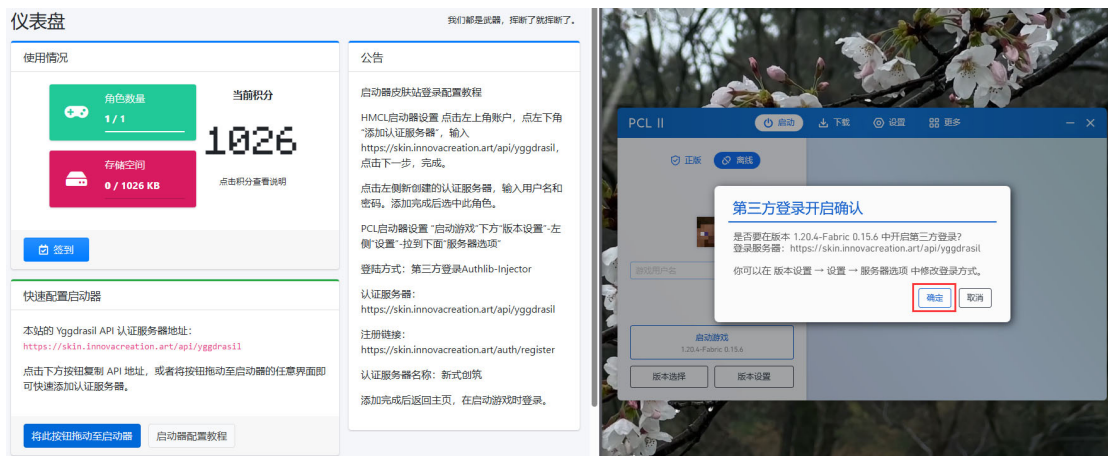

🔒

记住我[忘记密码?](#)

登录

[注册新账号](#)

注册完毕，进行登录

进入此界面即完成注册部分

2.使用启动器进行外置登录账户的登录

PCL 启动器用法:

打开 PCL，并返回刚刚打开的网页，点按红框部分（不要放手），拖动至 PCL 启动器

此时 PCL 会跳出小窗口，点击确定

此时输入刚刚在皮肤站注册的帐号与密码

输入完毕，点击启动

HMCL 用法:

打开 HMCL，并返回皮肤站网页，点按红框部分（不要放手），拖动至 HMCL 启动器

此时 HMCL 会跳出小窗口，点击完成

点击红框添加游戏账户

此时输入刚刚在皮肤站注册的帐号与密码

登录后返回主界面，点击启动游戏

3.进入游戏，加入服务器

点击添加服务器

输入服务器 IP: new.innovacreation.art:10052, 再点击完成

点击即可入服参观

4.问：我想进入衢州参观，应该怎么去呢？

答：请跟随图片来操作