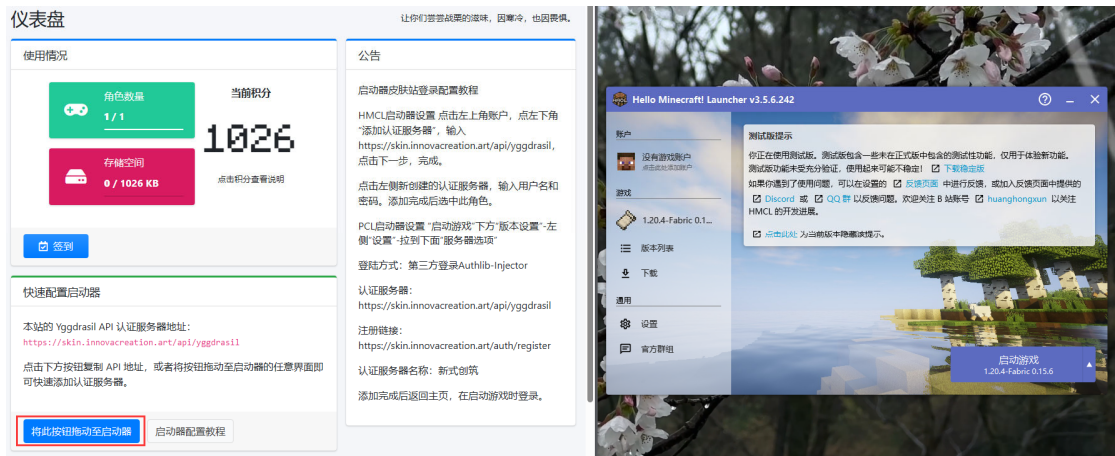

打开 PCL，并返回刚刚打开的网页，点按红框部分（不要放手），拖动至 PCL 启动器

此时 PCL 会跳出小窗口，点击确定

此时输入刚刚在皮肤站注册的帐号与密码

输入完毕，点击启动

HMCL 用法:

打开 HMCL，并返回皮肤站网页，点按红框部分（不要放手），拖动至 HMCL 启动器

此时 HMCL 会跳出小窗口，点击完成

点击红框添加游戏账户

此时输入刚刚在皮肤站注册的帐号与密码

登录后返回主界面，点击启动游戏

3.进入游戏，加入服务器

点击添加服务器

输入服务器 IP: new.innovacreation.art:10052, 再点击完成

点击即可入服参观

4.问：我想进入衢州参观，应该怎么去呢？

答：请跟随图片来操作

跟随红色箭头，右键与 NPC 进行交互

打开聊天框，指针点击该选项

继续点击选项以完成交互，随后 NPC 会进行传送操作，接下来所有的 NPC 都沿用此交互方法，直到最后一位

与最后一位接待人员 NPC 完成交互，将会被传送

传送到此处，请向前走到门口

在门口向前走，你将会被传送到大厅门口，请继续向前走

进门后向右，即可看到接待 NPC，右键交互，你将会被传送到衢州

到达目的地，请点击告示牌传送并参观